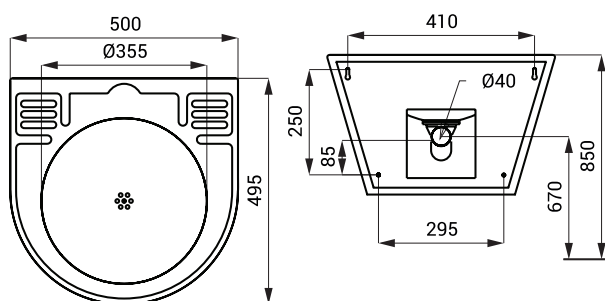

### Rozmery

### Špecifikácia dodávky

SLUN 58 - obj. č. 93580 nerezové umývadlo, sifón, upevňovacia sada

SLUN 59

## Rozmery