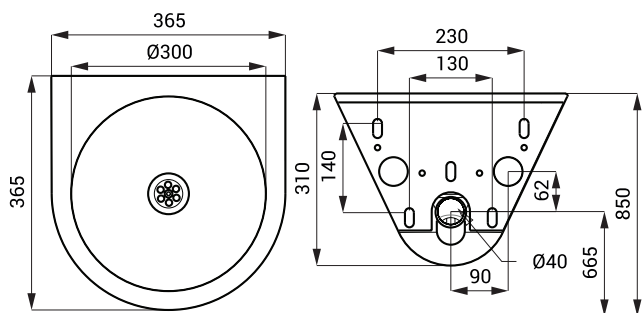

### Rozmery

### Špecifikácia dodávky

SLUN 59 - obj. č. 93590 nerezové umývadlo, sifón, upevňovacia sada

SLUN 69

## Rozmery